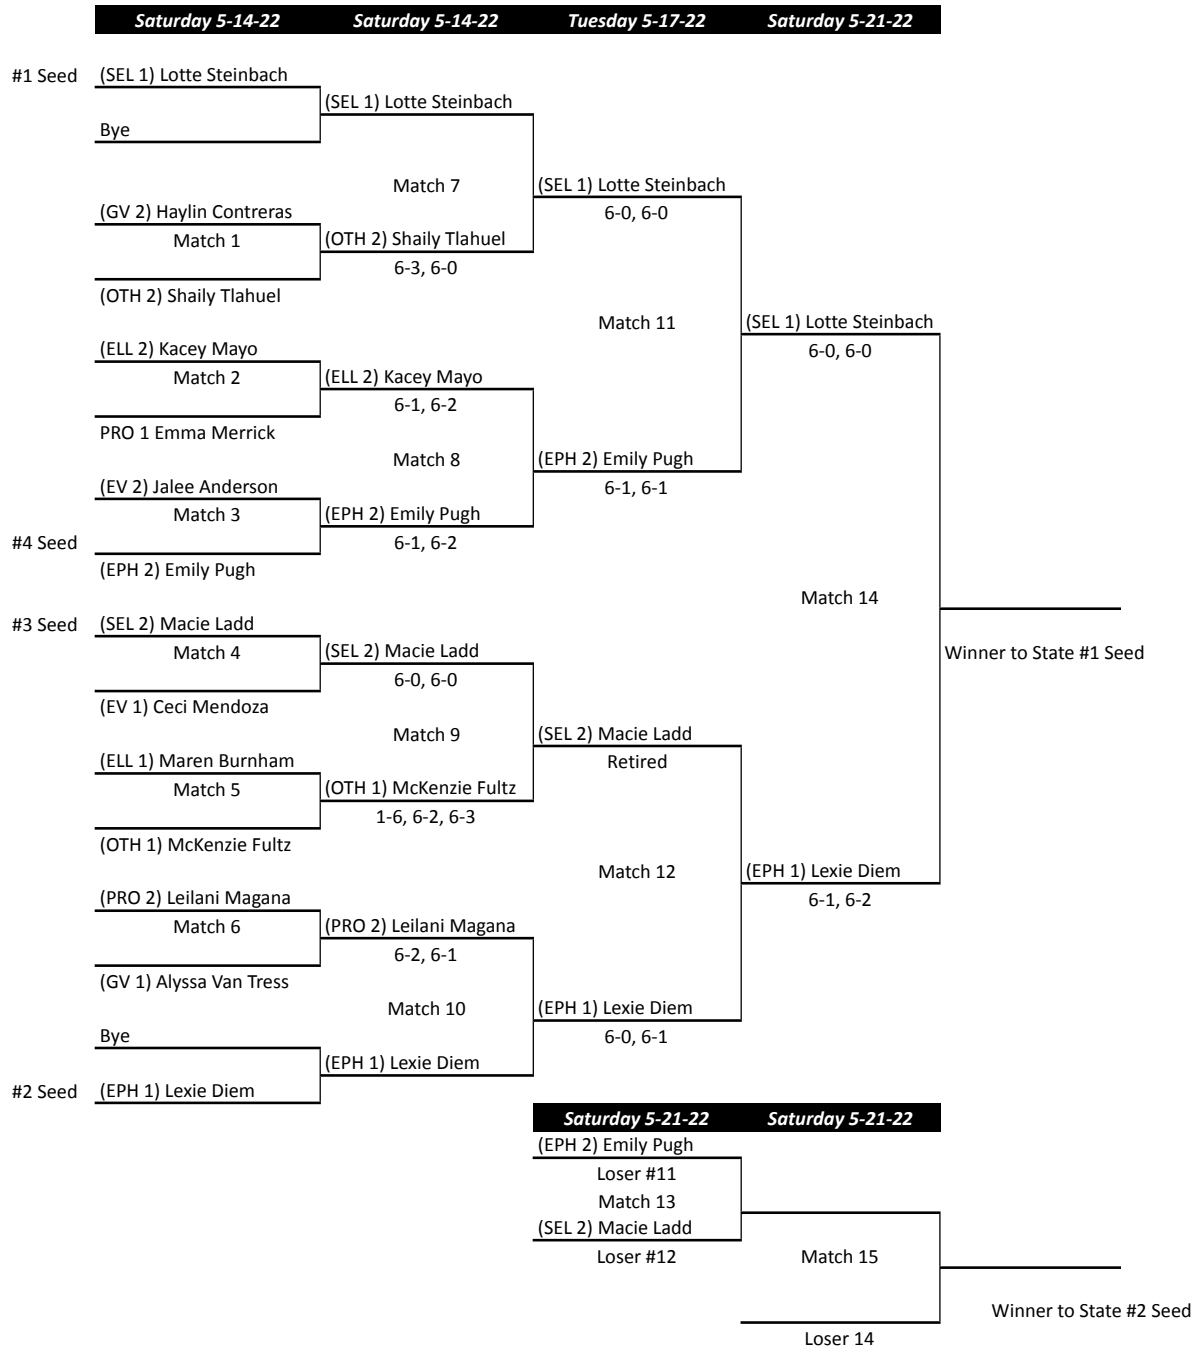

Girls Singles

- 1. SEL 1 Lotte Steinbach
- 2. EPH 1 Lexie Diem
- 3. SEL 2 Macie Ladd
- 4. EPH 2 Emily Pugh

- 1. SEL 1. Ladd - Hall
- 2. PRO 2. Haughee - Sonnichsen
- 3. EV 1. Elder - Shipley
- 4. OTHELLO 1. Freeman - Simpson
- 5. EPH 1. Mills - Shannon
- 6. GV 1. (Montelongo-Solis) - Sanchez
- 7. Ellensburg 1. Estey - Lewis
- 8. EV 2. Calhoun - Mesler